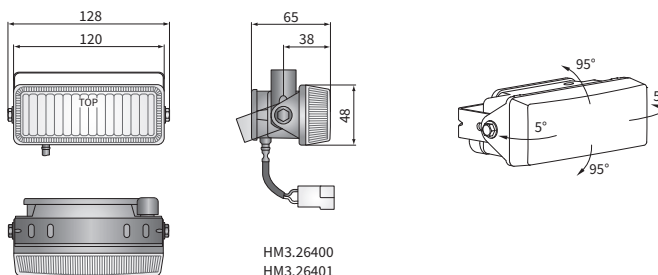

DANE TECHNICZNE / CECHY

- wymiary: 120x48x65
- funkcje światła: p_mgłowe
- oznaczenie funkcji: B
- liczba cechowania: -
- źródło światła: H3
- moc maksymalna: 55W
- napięcie znamionowe: 12V DC
- optyka: klasyczna
- klasa szczelności: IP66
- materiał obudowy: tworzywo
- kolor obudowy: czarna
- materiał szyby: szkło
- kolor szyby: bezbarwny
- umocowanie: widelec, 2 śruby
- złącza wbudowane: AMP Faston 250
- inne: błona półprzepuszczalna
opakowanie blister (opcja)

A - Fiat Seicento Sporting (1998-2002 r.)

WYMIARY

HM3.26400
HM3.26401

Nr katalogowy	Kod homologacji	Wyposażenie	żarówka H3 12V	żarówka H3 24V	przewód 0,05 m	Strona	prawa	lewa	Złącza	AMP Faston 250	Deutsch DT	AMP SuperSeal 1,5	Cap / Pin	Zastosowanie	uniwersalne	dedykowane	Opakowanie / szt.	blister	karton
HM3.26411	264	✓					✓	✓		✓			2		✓	A	2		
HM3.26405	264						✓	✓		✓			2		✓	A		1	
HM3.26400	264			✓			✓	✓		✓			2		✓	A	2		
HM3.26406	264	✓		✓			✓	✓		✓			2		✓	A		1	
HM3.26401	264	✓		✓			✓	✓		✓			2		✓	A	2		