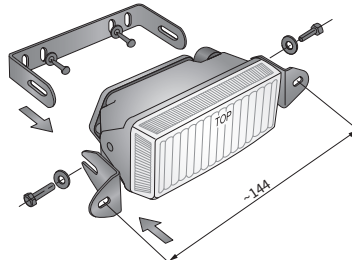

DANE TECHNICZNE / CECHY

- wymiary: 120x48x65
- funkcje światła: p_mgłowe
- oznaczenie funkcji: B
- liczba cechowania: -
- źródło światła: H3
- moc maksymalna: 55W
- napięcie znamionowe: 12V DC
- optyka: klasyczna
- klasa szczelności: IP66
- materiał obudowy: tworzywo
- kolor obudowy: czarna
- materiał szyby: szkło
- kolor szyby: bezbarwny
- umocowanie: widelec, 2 śruby
- złącza wbudowane: AMP Faston 250
- inne: błona półprzepuszczalna
opakowanie blister (opcja)

INFORMACJE DODATKOWE

Miejsca montażu: miejsca fabrycznie przystosowane, zabudowa we wnękach pojazdu.

Istnieje możliwość zamontowania na przewodzie wybranego złącza (na zamówienie).

Zastosowanie dedykowane:

A - Fiat Seicento Sporting (1998-2002 r.)

WYMIARY

HM3.26400
HM3.26401

Nr katalogowy	Kod homologacji	Wyposażenie	żarówka H3 12V	żarówka H3 24V	przewód 0,05 m	Strona	prawa	lewa	Złącza	AMP Faston 250	Deutsch DT	AMP SuperSeal 1,5	Cap / Pin	Zastosowanie	uniwersalne	dedykowane	Opakowanie / szt.	blister	karton
HM3.26411	264	✓					✓	✓		✓			2		✓	A	2		
HM3.26405	264						✓	✓		✓			2		✓	A		1	
HM3.26400	264			✓			✓	✓		✓			2		✓	A	2		
HM3.26406	264	✓		✓			✓	✓		✓			2		✓	A		1	
HM3.26401	264	✓		✓			✓	✓		✓			2		✓	A	2		