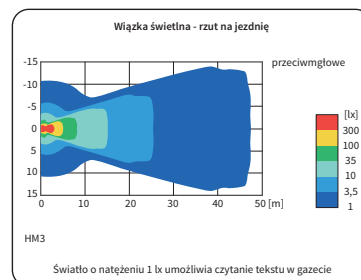

Nr katalogowy	Kod homologacji	Wyposażenie	żarówka H3 12V	żarówka H3 24V	przewód 0,05 m	Strona	prawa	lewa	Złącza	AMP Faston 250	Deutsch DT	AMP SuperSeal 1,5	Cap / Pin	Zastosowanie	uniwersalne	dedykowane	Opakowanie / szt.	blister	karton
HM3.26411	264	✓					✓	✓		✓			2		✓	A	2		
HM3.26405	264						✓	✓		✓			2		✓	A		1	
HM3.26400	264			✓			✓	✓		✓			2		✓	A	2		
HM3.26406	264	✓		✓			✓	✓		✓			2		✓	A		1	
HM3.26401	264	✓		✓			✓	✓		✓			2		✓	A	2