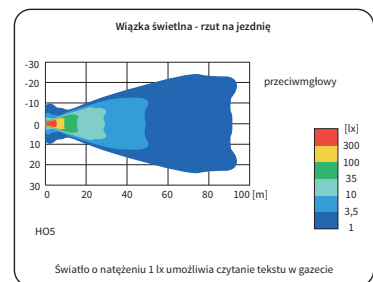

VAUXHALL

Nr katalogowy	Nr kat. Tyc	Nr kat. Valeo	Kod homologacji	Funkcje światła	p_mglowe	Wyposażenie	źarówka H11 1ZV	Strona	prawa	lewa	Zastosowanie	dedykowane	Opakowanie / szt.	karton
H05.46100	19-5785-11-2	088358	061		✓				✓	✓		A		1