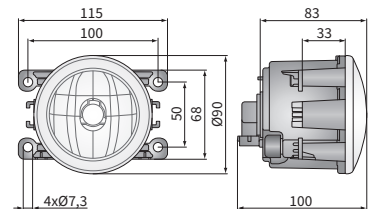

VAUXHALL

Nr katalogowy	Nr kat. Tyc	Nr kat. Valeo	Kod homologacji	Funkcje światła	p_mglowe	Wyposażenie	źarówka H11 1ZV	Strona	prawa	lewa	Zastosowanie	dedykowane	Opakowanie / szt.	karton
H05.46100	19-5785-11-2	088358	061		✓				✓	✓		A		1